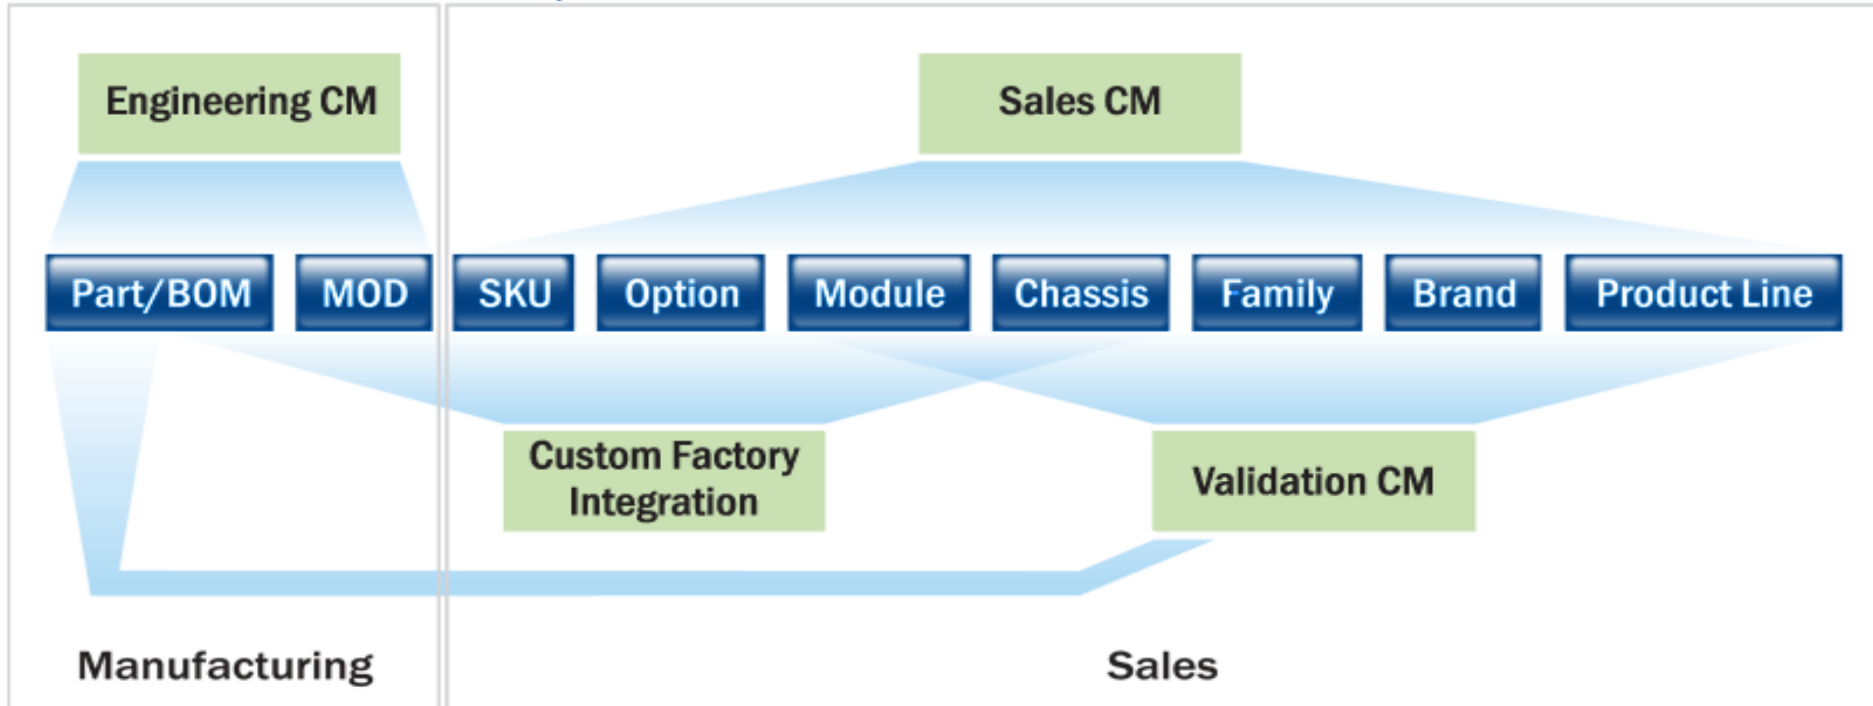

Основные возможности Dell OSC

PartnerDirect

Product Data Hierarchy