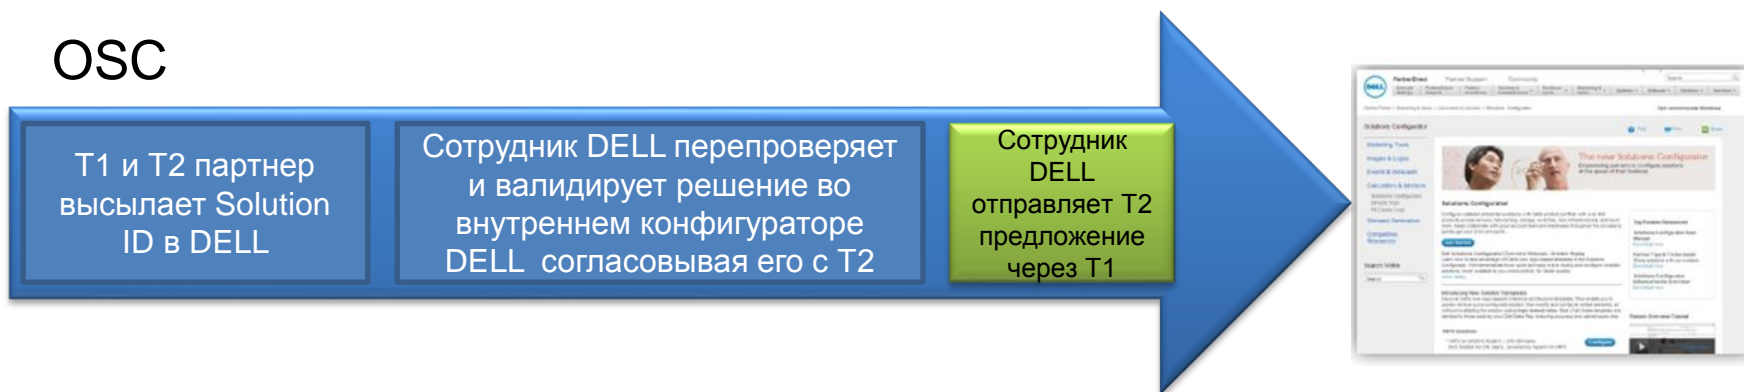

- **конфигуратор решений Dell уменьшает промежуток времени между получением запроса и совершением покупки;**
- позволяет самостоятельно и заблаговременно удовлетворять требования заказчиков, просчитывая реальность проекта;
- проверяет совместимость компонентов;

OSC