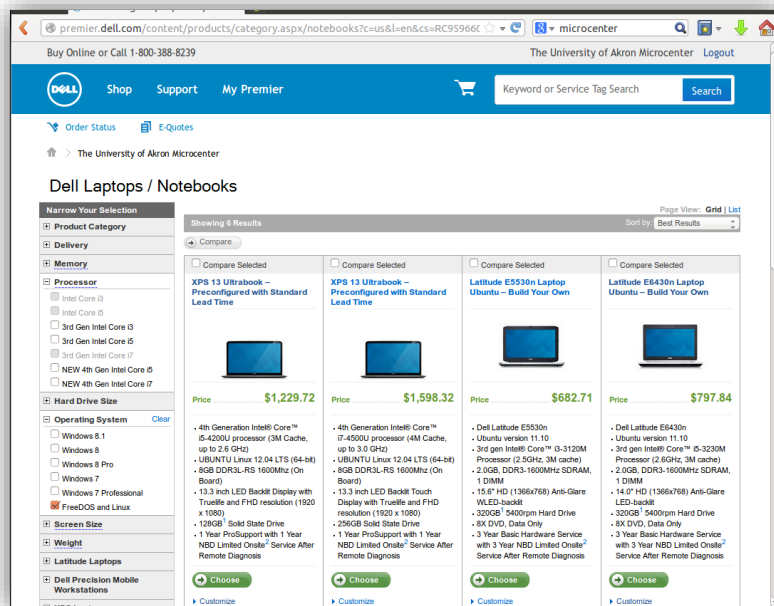

INDIRECT PARTNER T2

На данный момент OSC работает в режиме постоянного развития, поэтому конфигурация, собранная в конфигураторе является «оценочной»:

- по техническим составляющим (их совместимости и функциональности),
- по ценовой составляющей (указанные цены без НДС),
- не является готовой к заказу конфигурацией (необходимо обращение в Dell Россия для утверждения и размещения заказа)